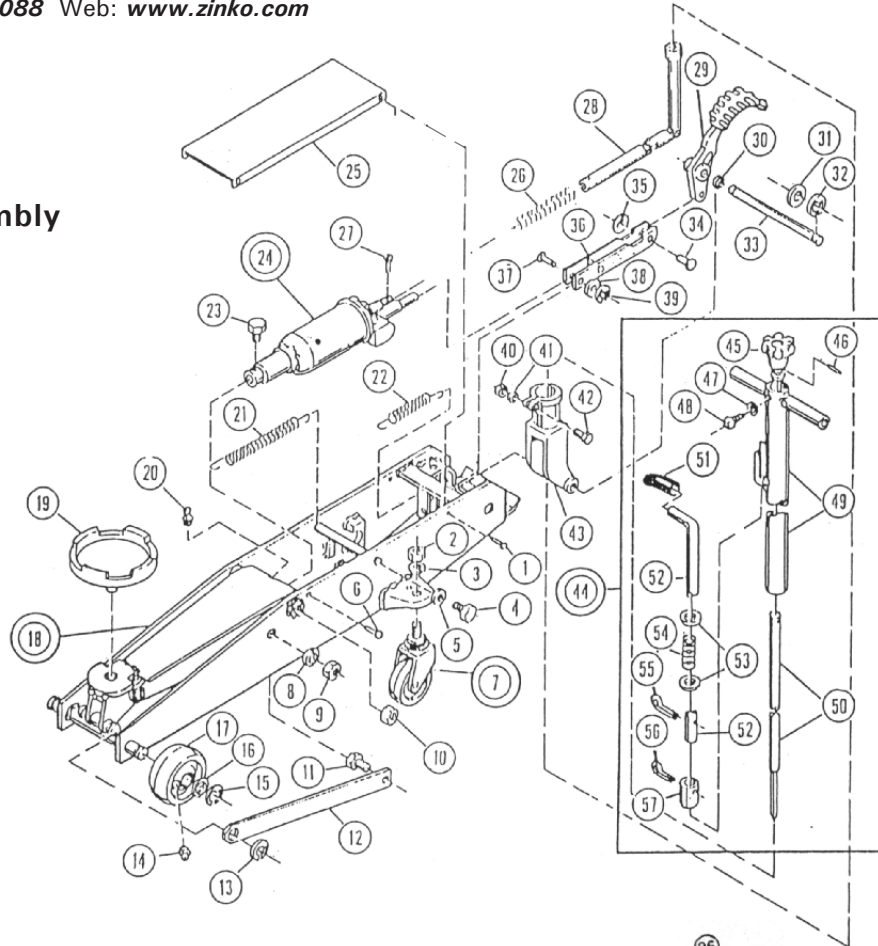

Frame Assembly