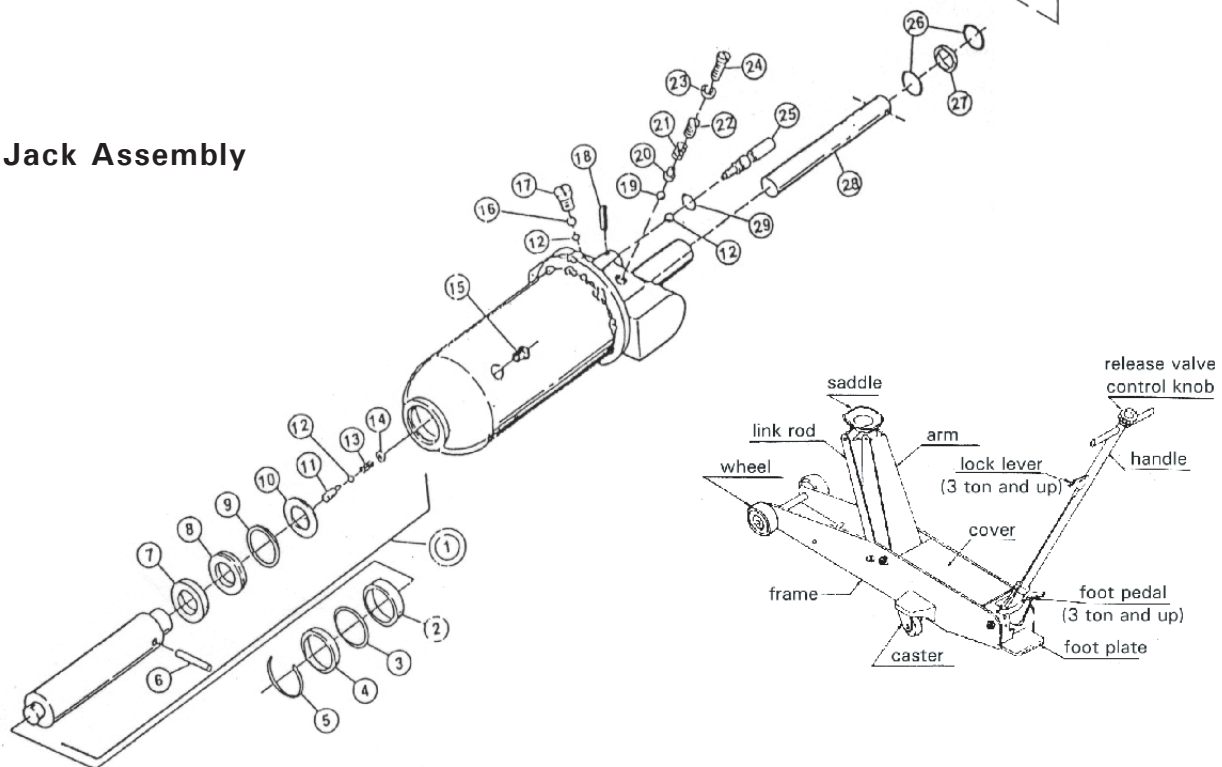

Jack Assembly