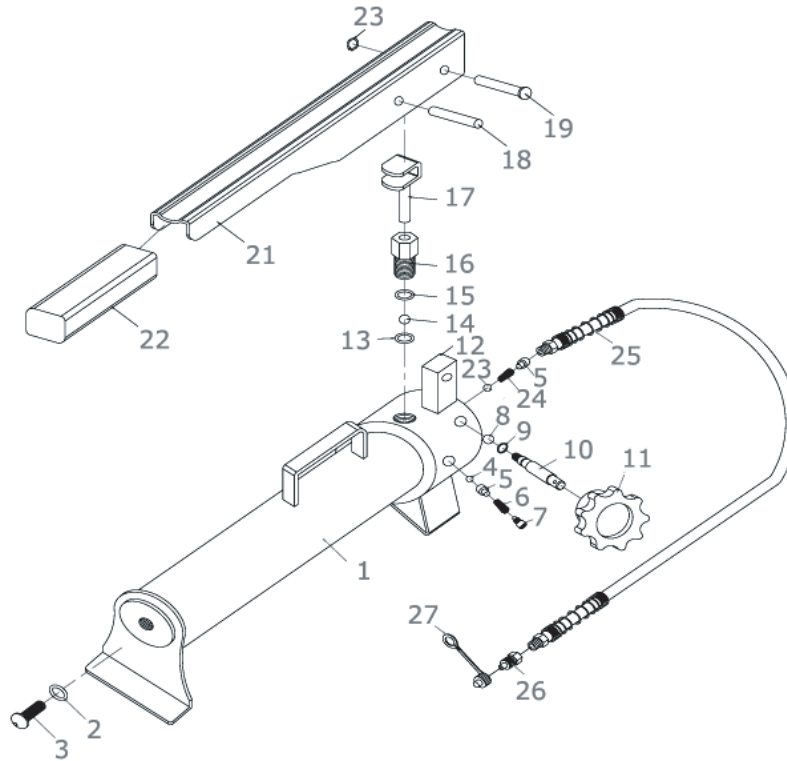

ZHP-19 & ZHP-29 Parts Breakdown

Toll Free: 1-800-579-8088 Web: www.zinko.com

REV 101607

No.	Description	ZHP-19	ZHP-29
1	Welded Body	922-019-01	922-029-01
2	O-Ring	922-019-02	
3	*Nipple	922-019-03	
4	Check Ball	922-019-04	
5		922-019-05	
6	Spring	922-019-06	
7	*Screw	922-019-07	
8	Check Ball	922-019-08	
9	O-Ring	922-019-09	
10	Release Valve	922-019-10	
11	*Knob	922-019-11	
12	Handle Connect Rod	922-019-12	
13	Filter Net	922-019-13	
14	Check Ball	922-019-14	

No.	Description	ZHP-19	ZHP-29
15	Spring	922-019-15	
16	Pump Cylinder	922-019-16	
17	Pump Piston	922-019-17	
18	Piston Pin	922-019-18	
19	Rod Pin	922-019-19	
20	C-Snap	922-019-20	
21	*Handle	922-019-21	922-029-21
22	Grip	922-019-22	
23	Check Ball	922-019-23	
24	*Spring	922-019-24	
25	*Hose	922-019-25	
26	Coupler	922-019-26	
27	Dust Cap	922-019-27	
*	Repair Kit	922-019-14	